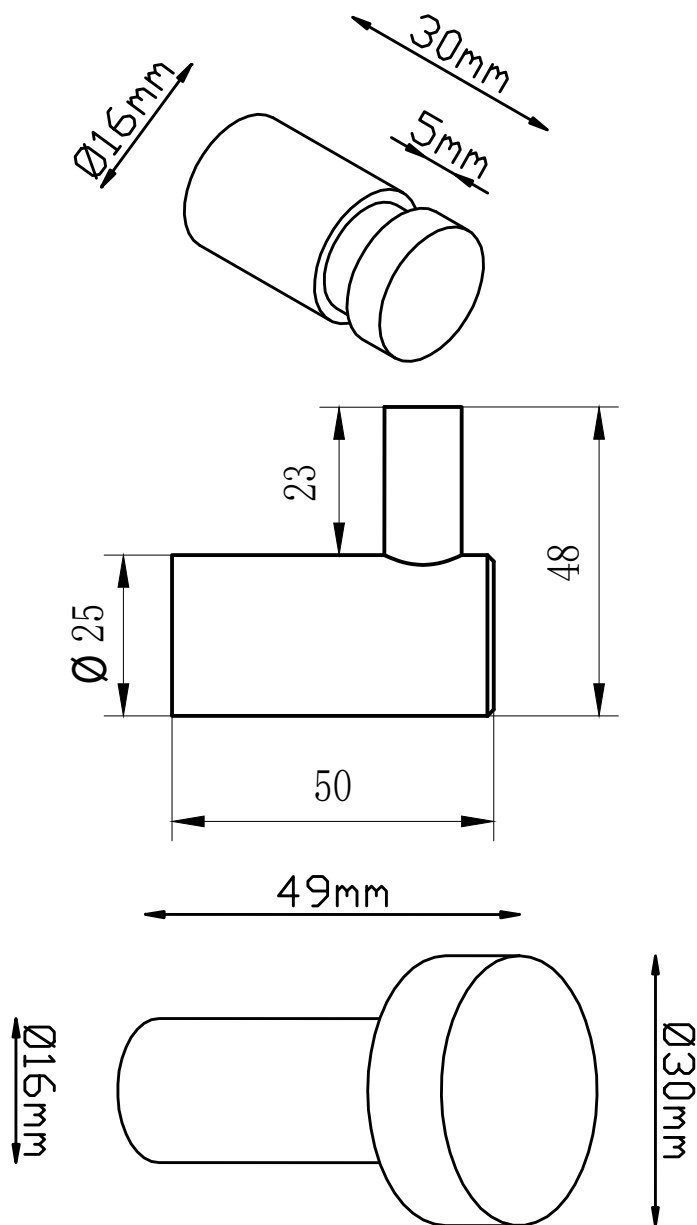

# Luna

DK Monteringsvejledning  
EN Installation instruction  
DE Montageanleitung  
SE Monteringsanvisning

Art. No: 57111, 57112, 57114, 57114BR  
57121, 57122, 57124, 57124BR  
57131, 57132, 57134, 57134BR  
VVS: 775143104, 775143111, 775143105  
775143204, 775143211, 775143205  
775143304, 775143311, 775143305

# LAVABO®

1. DK Indhold i pakken  
EN Contents of the package  
DE Inhalt des Pakets  
SE Innehållet i förpackningen

DK	2x håndklædekroge
EN	2x towel hooks
DE	2x Handtuchhaken
SE	2x handdukskrokar

DK	4x rawplug M6
EN	4x rawplug
DE	4x Dübel M6
SE	4x rawplug M6

DK	4x M4 x 40 skrue PH2
EN	4x M4 x 40 screw PH2
DE	4x M4 x 40 Schraube PH2
SE	4x M4 x 40 skruv PH2

2. DK Nødvendigt værktøj  
 EN Necessary tools  
 DE Notwendige Werkzeuge  
 SE Nödvändiga verktyg

3. DK Montering  
 EN Installation  
 DE Montage  
 SE Montering