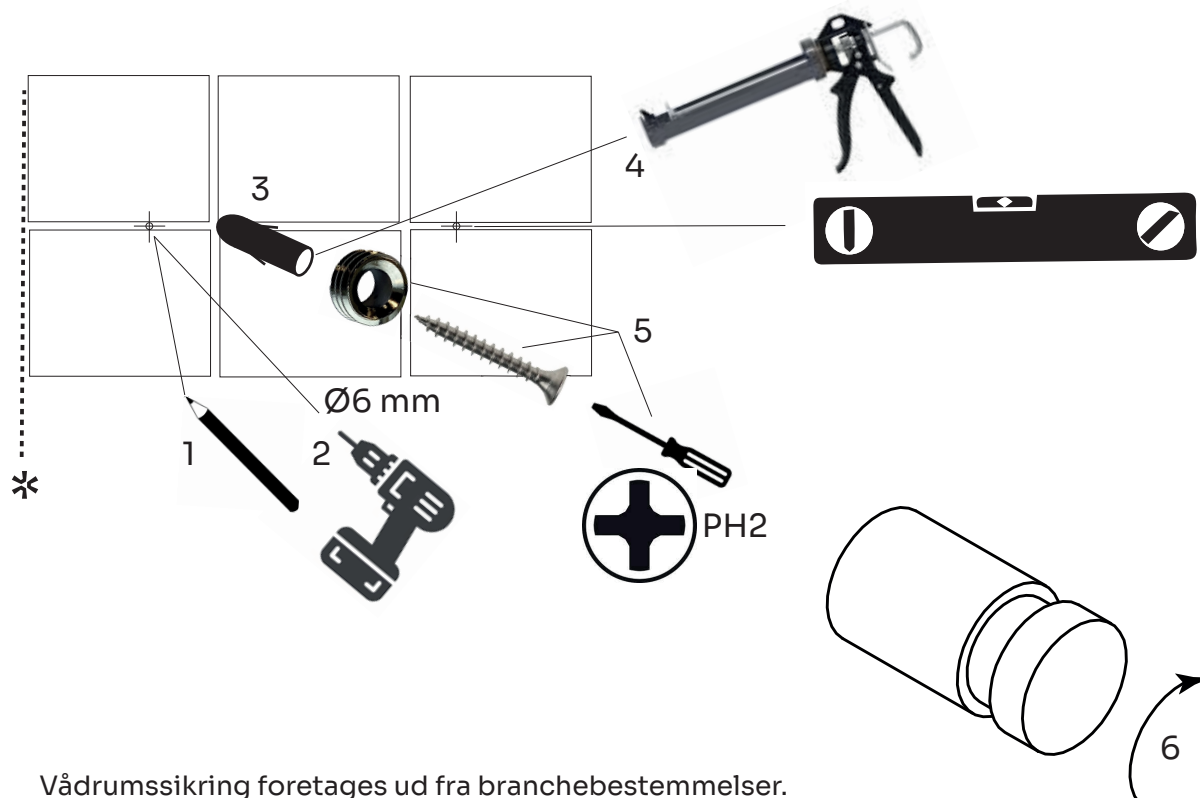

# LAVABO®

1. DK Indhold i pakken  
EN Contents of the package  
DE Inhalt des Pakets  
SE Innehållet i förpackningen

DK	2x håndklædekroge
EN	2x towel hooks
DE	2x Handtuchhaken
SE	2x handdukskrokar

DK	4x rawplug M6
EN	4x rawplug
DE	4x Dübel M6
SE	4x rawplug M6

DK	4x M4 x 40 skrue PH2
EN	4x M4 x 40 screw PH2
DE	4x M4 x 40 Schraube PH2
SE	4x M4 x 40 skruv PH2

2. DK Nødvendigt værktøj  
 EN Necessary tools  
 DE Notwendige Werkzeuge  
 SE Nödvändiga verktyg

3. DK Montering  
 EN Installation  
 DE Montage  
 SE Montering